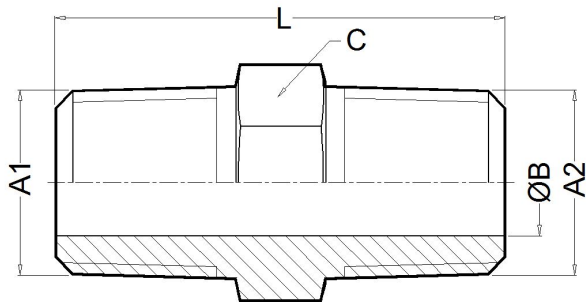

AMR

Mamelón hexagonal igual o reducido MxM

El mamelón hexagonal se utiliza para unir dos tubos o elementos con rosca hembra, de forma sencilla y fácil. El cuerpo hexagonal facilita su sujeción y el montaje posterior.

Datos técnicos

A1	A2	ØB (mm)	C (mm)	L (mm)	Max. Pres (bar)	Código NPT	Código BSP
1/8"	1/8"	4.75	11	25	517	90200	90250
1/4"	1/8"	4.75	14	30.5	517	90201	90251
1/4"	1/4"	7	14	35	517	90202	90252
3/8"	1/8"	4.75	18	32	448	90203	90253
3/8"	1/4"	7	18	36.5	448	90204	90254
3/8"	3/8"	9.5	18	37	448	90205	90255
1/2"	1/8"	4.75	22	36.5	448	90206	90256
1/2"	1/4"	7	22	41	448	90207	90257

A1	A2	ØB (mm)	C (mm)	L (mm)	Max. Pres (bar)	Código NPT	Código BSP
1/2"	3/8"	9.5	22	41.5	448	90208	90258
1/2"	1/2"	12	22	45	448	90209	90259
3/4"	1/4"	7	27	43	448	90210	90260
3/4"	1/2"	12	27	47	448	90211	90261
3/4"	3/4"	16	27	48	448	90212	90262
1"	1/2"	12	34	52	414	90213	90263
1"	3/4"	16	34	53	414	90214	90264
1"	1"	21.5	34	57	414	90215	90265

Cómo pasar pedidos

Las referencias constan de dos apartados:

Código Artículo Buscar en el cuadro de códigos en Datos Técnicos.

Material Buscar el distintivo en la lista de materiales.

Ejemplo: Mamelón Hexagonal y Reductor AMR de 1/2" BSP x 1/4" BSP en SuperDuplex, será: